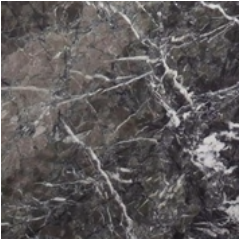

PRODUCTION TIME 14-16 WEEKS

W 110 x D 88 x H 37 cm, Ø 77 cm

W 43,3 x D 34,6 x H 14,5 inch, Ø 30,3 inch

110 cm / 43,3 inch

88 cm / 34,6 inch

37 cm / 14,5 inch

VERENA BRAUSCH

CARNICO MARBLE