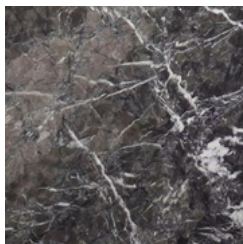

L 94,5 x W 43,3 x H 29,5 inch / L118,1 x 54 x 29,5 inch

240 cm / 94,5 inch

110 / 43,3 inch

75 cm / 29,5 inch

VERENA BRAUSCH

CARNICO MARBLE

ARABESCATO MARBLE

WALNUT