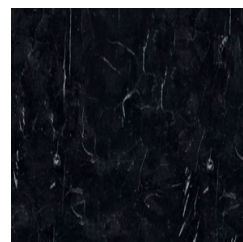

W 114,2 x D 51,2 x H 29,5 inch

290 cm / 114,2 inch

130 cm / 51,2 inch

75 cm / 29,5 inch

BRECCIA CAPRAIA
MARBLE

TRAVERTIN OSSO

BLACK MARQUINIA
UNITO MARBLE

VERENA BRAUSCH