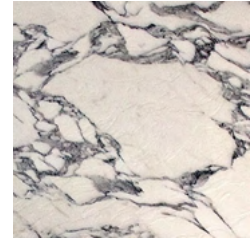

ARABESCATO MARBLE
MADE IN ITALY