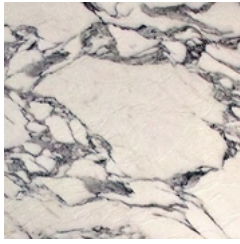

W 59 x D 47 x H 45 cm, Ø 35 cm

W 23,2 x D 18,5 x H 17,7 inch, Ø 13,7 inch

59 cm / 23,2 inch

VERENA BRAUSCH

CARNICO MARBLE

ARABESCATO MARBLE

SODALITE MARBLE

ALBANIA ROSSO
MARBLE