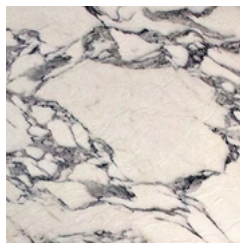

L 94,5 x W 43,3 x H 29,5 inch / L118,1 x 54 x 29,5 inch

240 cm / 94,5 inch

110 / 43,3 inch

75 cm / 29,5 inch

VERENA BRAUSCH

CARNICO MARBLE

ARABESCATO MARBLE

WALNUT